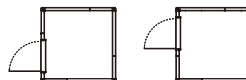

ドア設置バリエーション